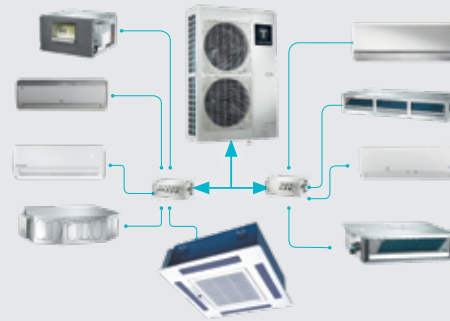

TADIRAN MULTI N INVERTER

חיבור יחידה חיצונית אחת לעד תשע יחידות פנים ◀ שליטה מלאה ונפרדת על כל יחידה פנימית ◀ מגוון יחידות פנים

TADIRAN MULTI N 1:9	TADIRAN MULTI N 1:8	TADIRAN MULTI N 1:5	TADIRAN MULTI N 1:4	TADIRAN MULTI N 1:3	TADIRAN MULTI N 1:2	יחידה חיצונית - OUTDOOR UNIT	
טד - 9	טד - 8	טד - 5	טד - 4	טד - 3	טד - 2	כמות חדרים שניתן למזג	
56000	48000	45000	31000	27300	19000	BTU/H	תפוקת קירור נומינאלית
16400	14070	13188	9000	8000	5560	W	
9000 - 75000	9000 - 64000	7500-59400	7500-35100	7500-32400	6990-22520	BTU/H	תפוקת קירור (min-max)
2640 - 21980	2640 - 18750	2200-17400	2200-10300	2200-9500	2050-6600	W	
58000	50000	47770	32800	31000	20000	BTU/H	תפוקת חימום נומינאלית
16999	14654	14000	9300	9000	5860	W	
9500 - 75400	9500 - 65000	8430-66534	9550-38100	9550-36150	8530-23900	BTU/H	תפוקת חימום (min-max)
2780 - 22100	2780 - 19050	2470-19500	2800-11160	2800-10600	2500-7000	W	
4373	3803	3190	2200	1960	1370	W	הספק נצרך
4473	3961	3540	2560	2350	1440	W	
3.5	3.5	3.55	3.5	3.5	3.6	COP	מקדם יעילות
3.5	3.5	3.5	3.5	3.5	3.6	COP	
/ 16.4	/ 13.7	7.3 / 22.5	6.1 / 18.9	5.4 / 17.5	3.9 / 10.9	A	זרם מקסימאלי / זרם התנעה
12.6/7.9/7.9	10.5/6.7/6.7	14.8	10.4	9.2	6.5	A	
11.3/7.6/7.6	9.7/6.0/6.0	16.4	12	11	6.8	A	זרם עבודה
400/50/3		230/50/1			Volt/Hz/Ph		מתח זינה
3 x 20C	3 x 16C	25C	20C		16C	A	
4 X 1.5 + 3 X 1.5 + 2 X 1		4 X 1.5					כבל בין יחידות
-7 ÷ 43		-7 ÷ 43			°C-1		
-7 ÷ 24		-6 ÷ 24			°C-1		תחום עבודה בקירור
3/8" + 3/4" + Branching Unit	3/8" + 5/8" + Branching Unit	(1/4-3/8) X 2 + (1/4-1/2) X 2 + (3/8-5/8) X 1	(1/4-3/8) X 4 *	(1/4-3/8) X 3 *	(1/4-3/8) X 2	inch	קוטר צנרת בין יח'
4950	4950	4800	2400	2200	1600	Gr	
145	135	25/80	20/70	20/70	10/20	M	כמות קרר
30	30	30	20	20	10	M	
900X1350X440	1015X1100X440	427 x 790 x 1001			396 x 700 x 963	mm	אורך צנרת מקסימלי (סה"כ)
3000 / 4600	3200	1950			1550	cfm	
* מתאמים לצנרת בקוטר 1/2" מצורפים * [3/8"-1/2"]							

[**] מידת יחידת חוץ כוללת רגליות וברזים. בדגמי 1:3 עד 1:9 כולל לא ניתן לחבר יחידה פנימית בודדת. במעבים 1:3 עד 1:5 כולל מצורפים מתאמים לצנרת בקוטר 1/2"

לקוח יקר, נתוני הביצועים על סמך בדיקות ושילובים שבוצעו במעבדת היצרן

[*] בכל שאלה מומלץ להתייעץ עם שירות הלקוחות: 1-700-700-946